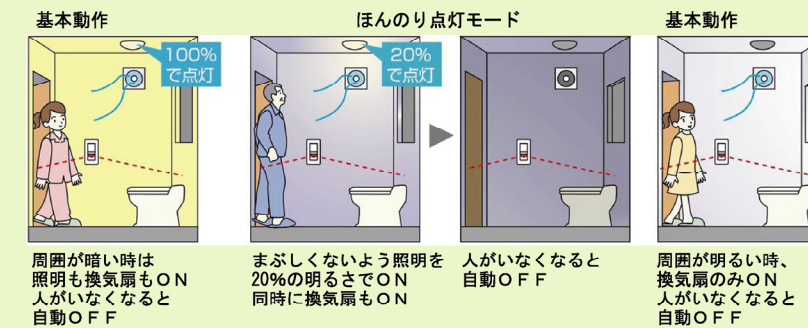

太陽光発電商品他

電気リニューアル

便利なスイッチ編②

もっと省エネ、さらに快適

人の動きや明るさを感じて、必要なときにあかりをON、必要のないときはあかりをOFF。だから、消し忘れの心配もありません。省エネや高齢社会への対応が、ますます必要になってくるこれから、センサ付配線器具は「もっと省エネ、さらに快適」そんな時代の声にしっかりと応えます。

日が暮れて帰宅したら、真っ暗で鍵穴も見つからない…だれか明かりを！

「お出迎え段調光点灯センサスイッチ」

多箇所検知スイッチ4線式 取替工事
参考価格 **¥21,000** (税込)

夕方暗くなると、ほんのりお出迎え10%点灯
帰宅時にはパッと明るくお出迎え100%点灯
人がいなくなるとほんのりお出迎え10%点灯
設定時刻に自動消灯
深夜、人検知すると100%点灯します

●おすすめ場所
外玄関・ポーチ・勝手口

深夜のトイレ、照明のまぶしさで、眠気がさめちゃった！

「ほんのり点灯センサスイッチ」

多箇所検知スイッチ4線式 取替工事
参考価格 **¥21,000** (税込)

基本動作
周囲が暗い時は人を検知して、照明自動ON
人がいなくなると自動OFF

ほんのり点灯モード
照明がほんのりON
人がいなくなると自動OFF

基本動作
周囲が明るい時は点灯しません

深夜照明のまぶしさで、眠気がさめないように20%の明るさで点灯する「ほんのり点灯」機能がついています。

●おすすめ場所
廊下

「ほんのり点灯センサスイッチ（換気扇遅れOFF機能付）」

1箇所検知形 取替工事
参考価格 **¥21,000** (税込)

基本動作
周囲が暗い時は照明も換気扇もON
人がいなくなると自動OFF

ほんのり点灯モード
まぶしくないよう照明を20%の明るさでON
同時に換気扇もON

基本動作
周囲が明るい時、換気扇のみON
人がいなくなると自動OFF

深夜照明のまぶしさで、眠気がさめないように20%の明るさで点灯する「ほんのり点灯」機能がついています。換気扇遅れOFF機能付で照明と換気扇が連動してON/OFFできます。