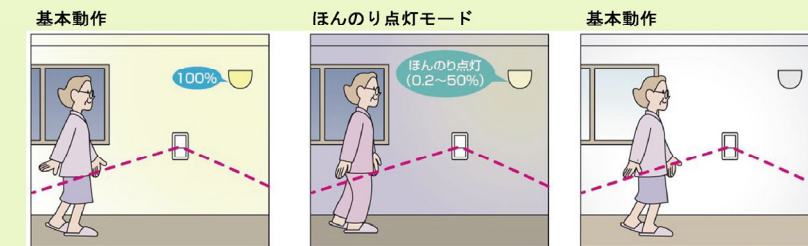

太陽光発電商品他

電気リニューアル

便利なスイッチ編②

もっと省エネ、さらに快適

人の動きや明るさを感じて、必要なときにあかりをON、必要のないときはあかりをOFF。だから、消し忘れの心配もありません。省エネや高齢社会への対応が、ますます必要になってくるこれから、センサ付配線器具は「もっと省エネ、さらに快適」そんな時代の声にしっかりと応えます。

日が暮れて帰宅したら、真っ暗で鍵穴も見つからない…だれか明かりを！

「お出迎え段調光点灯センサスイッチ」

多箇所検知スイッチ4線式 取替工事
参考価格 **¥21,000** (税込)

夕方暗くなると、ほんのりお出迎え10%点灯
帰宅時にはパッと明るくお出迎え100%点灯
人がいなくなるとほんのりお出迎え10%点灯
設定時刻に自動消灯
深夜、人検知すると100%点灯します

●おすすめ場所
外玄関・ポーチ・勝手口

深夜のトイレ、照明のまぶしさで、眠気がさめちゃった！

「ほんのり点灯センサスイッチ」

多箇所検知スイッチ4線式 取替工事
参考価格 **¥21,000** (税込)

基本動作
周囲が暗い時は人を検知して、照明自動ON
人がいなくなると自動OFF

ほんのり点灯モード
照明がほんのりON
人がいなくなると自動OFF

基本動作
周囲が明るい時は点灯しません

深夜照明のまぶしさで、眠気がさめないように20%の明るさで点灯する「ほんのり点灯」機能がついています。

●おすすめ場所
廊下

「ほんのり点灯センサスイッチ（換気扇遅れOFF機能付）」