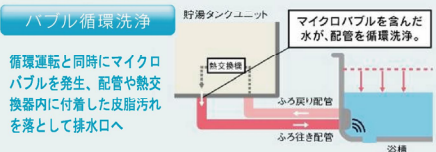

370L 200%の湯

オススメ No.1

下記価格は、ベーシックタイプリモコンセット、浴槽アダプター脚部カバー 含まず。