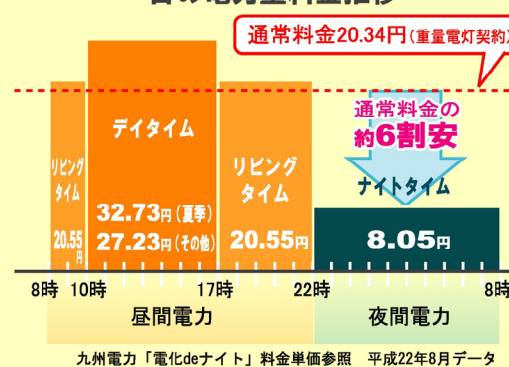

他熱源とのランニングコスト比較

給湯負荷(410kWh/月)は、九州電力管内の電圧使用者の年間使用電力量をもとに算出。ヒートポンプ給湯機及び電気温水器は夜間にわきあげを行うものとして算出。電気料金は2009年4月現在の数値を使用。季節別標準的電灯は「電化deナイト」の数値を使用し、契約容量10kVA、基本料金1,575円、単価0.05円/度で算出。都市ガス料金は2009年4月現在の西部ガスの数値を使用(燃料調整を含む)。料金及び単位発熱量は、基本料金1501.5円、単価205.74円/m³、単位発熱量46.0462MJ/m³で算出。石油料金は2009年3月現在の石油情報センター「石油製品価格情報」の数値を使用。石油料金及び単位発熱量は、単価66.9円/L、単位発熱量37.046543MJ/Lで算出。

経済的でお財布にもやさしい

夜の間にお湯を沸かすエコキュートは、**ナイトタイムが割安**になる料金メニューがおトクです。夜間に効率よくお湯を沸かすことで、光熱費を抑えることができるのです。 ※昼間に沸き増しする場合は、昼間単価が適用されます。

オール電化「電化deナイト」 一日の電力量料金推移

九州電力「電化deナイト」料金単価参照 平成22年8月データ

加湿空気清浄機

ウイルス抑制 細菌・カビ除去
ダイキンの本格加湿空気清浄機で **風邪・ウイルス対策**