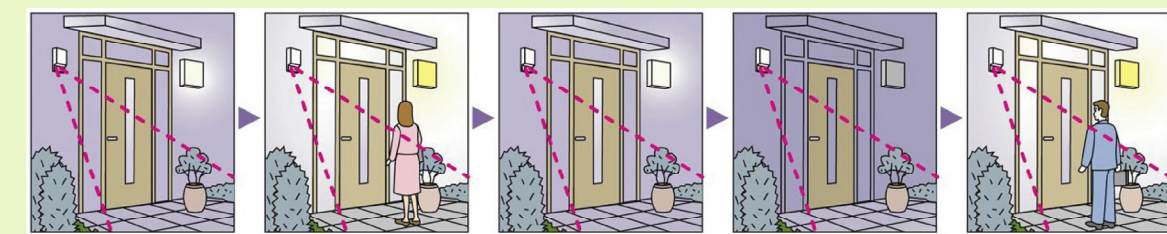

太陽光発電商品他

電気リニューアル

便利なスイッチ編②

もっと省エネ、さらに快適

人の動きや明るさを感じて、必要なときにあかりをON、必要のないときはあかりをOFF。だから、消し忘れの心配もありません。省エネや高齢社会への対応が、ますます必要になってくるこれから、センサ付配線器具は「もっと省エネ、さらに快適」そんな時代の声にしっかりと応えます。

日が暮れて帰宅したら、真っ暗で鍵穴も見つからない…だれか明かりを！

「お出迎え段調光点灯センサスイッチ」

多箇所検知スイッチ4線式 取替工事
参考価格 **¥21,000** (税込)

夕方暗くなると、ほんのりお出迎え10%点灯
帰宅時にはパッと明るくお出迎え100%点灯
人がいなくなるとほんのりお出迎え10%点灯
設定時刻に自動消灯
深夜、人検知すると100%点灯します

●おすすめ場所
外玄関・ポーチ・勝手口

深夜のトイレ、照明のまぶしさで、眠気がさめちゃった！

「ほんのり点灯センサスイッチ」

多箇所検知スイッチ4線式 取替工事
参考価格 **¥21,000** (税込)

基本動作
周囲が暗い時は人を検知して、照明自動ON
人がいなくなると自動OFF

ほんのり点灯モード
照明がほんのりON
人がいなくなると自動OFF

基本動作
周囲が明るい時は点灯しません

深夜照明のまぶしさで、眠気がさめないように20%の明るさで点灯する「ほんのり点灯」機能がついています。

●おすすめ場所
廊下

「ほんのり点灯センサスイッチ（換気扇遅れOFF機能付）」