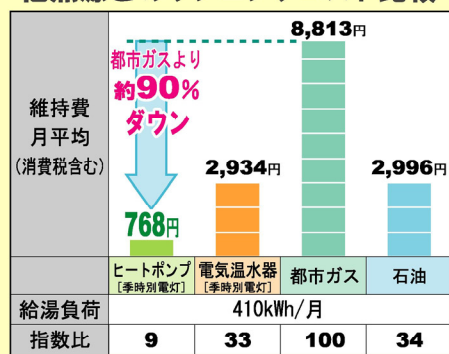

他熱源とのランニングコスト比較

給湯負荷(410kWh/月)は、九州電力管内の電圧使用者の年間使用電力量をもとに算出。ヒートポンプ給湯機及び電気温水器は夜間にわきあげを行うものとして算出。電気料金は2009年4月現在の数値を使用。季節別標準的電灯は「電化deナイト」の数値を使用し、契約容量10kVA、基本料金1,575円、単価0.05円/度で算出。都市ガス料金は2009年4月現在の西部ガスの数値を使用(燃料調整を含む)。料金及び単位発熱量は、基本料金1501.5円、単価205.74円/m³、単位発熱量46.0462MJ/m³で算出。石油料金は2009年3月現在の石油情報センター「石油製品価格情報」の数値を使用。石油料金及び単位発熱量は、単価66.9円/L、単位発熱量37.046543MJ/Lで算出。

経済的でお財布にもやさしい

夜の間にお湯を沸かすエコキュートは、**ナイトタイムが割安**になる料金メニューがおトクです。夜間に効率よくお湯を沸かすことで、光熱費を抑えることができるのです。 ※昼間に沸き増しする場合は、昼間単価が適用されます。