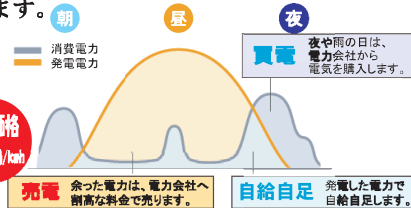

電気工事店がお届けする

ニューメディア 広告通信

快適な暮らしに役立つ情報とお勧め商品のご案内

期間限定販売 平成22年3/31まで

広告エリア：筑後地区・荒尾・玉名地区

広告番号：1002-S2

太陽光発電システム

CO2を排出しない自然エネルギーで地球温暖化防止を！
太陽光で発電し余った電気は売り、発電量が足りないときは買うシステムです。

CO2排出量削減

光熱費削減

自社ビル屋上に 見学可能
太陽光発電システム(4.44kW)設置

今なら間に合う！ 知って得する 補助金制度！

2009年度補助金終了間近！この機会をお見逃し無く

お得① 電力買取単価が増額されました！

10kw未満の住宅対象

2009年10月まで
25円/kwh

これまでの約 **2倍に！**

2009年11月から
48円/kwh

余った電気は
売電できる

平成22年3/31までの九電申込受付
平成22年6/30までに購入開始の住宅に限りです

この期日以降の
申込は設置年度毎に買取
単価が低減される予定です。
買取制度の増額期間を
お見逃しなく！

この買取制度は「国民全員参加による低炭素社会実現のための一歩」と位置付けられており、太陽光発電設備の投資費用の回収支援として買取増額期間を10年間としているものです。これによりクリーンエネルギー導入拡大が見込まれ、地球温暖化対策が促進し経済発展にも貢献できるとされています。

■ 買取対象は余剰電力

太陽光発電システムで作られた電力のうち自家消費せず余った電力が対象となります。既に設置された太陽光発電システムも対象となります。

■ 買取増額期間は10年間で買取価格は毎年低減

10kw未満の住宅の場合、買取単価は10年間固定されますが設置年度毎にて低減される予定です。※詳しくは九州電力ホームページ等でご確認ください。